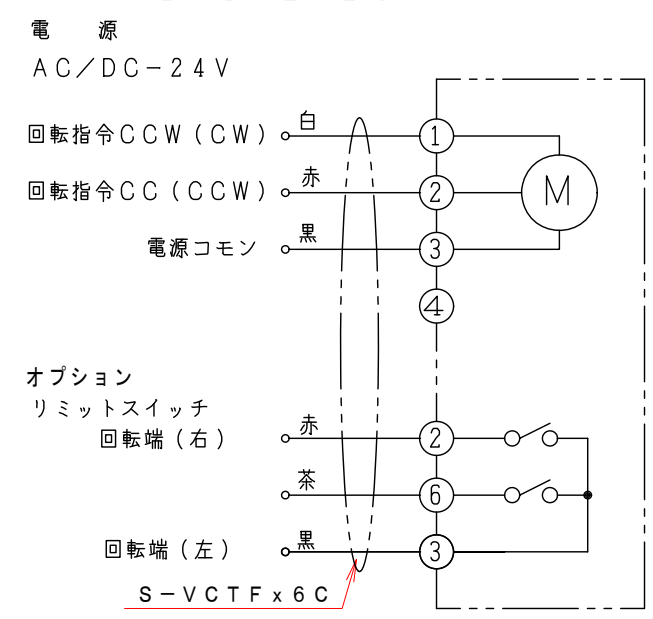

注記  
 図中の寸法については現場調査及び機器設計等の進捗にもなって変更することがある。

ロータリーアクチュエーター結線図

MB-1-L-24

特記

- フランジ無し
- 内外面仕上げは酸洗いとする。
- 本図ダンパーの使用範囲は下記の通です。  
 静圧：±2.0KPa以下 風速：20m/s以下 温度：-10~60℃以下  
 ☆ ロータリーアクチュエーターは仕様により異なります、別途お問い合わせ下さい。  
 ☆ 屋内使用清浄空気用です。屋外使用、腐食性ガス等の場合はお問い合わせ下さい。

10	ロータリーアクチュエーター	1	MB-1-L-24
9	カップリング	1	C10670S
8	駆動部取付金具	1	SPCC 2.3t
7	接続金具	2	SPCC 2.3t
6	取付架台	1	SUS-304 2.0t
5			
4	ドライブシュ	1	LFZF13-10
3	シャフト	1	SUS-304 φ6x81
2	羽根	1	SUS-304 t1.5
1	ケーシング	1	40A SUS-304 SGP-40A 2.0t
No	部品名称 TITLE	数量 QTY	備考(規格・寸法) (DIMENSIONS)

01	回数 REV. MARK
JAN. 18. 2010	年月日 DATE
Takeda	承認 APPROVED BY
1. ハンドル修正	変更者 REVISED BY
記事 CONTENTS	

承認 APPROVED BY 検図 CHECKED BY  
 尺度 SCALE 1:2 設計 DESIGNED BY 製図 DRAWN BY 武田  
 単位 UNITS mm MAY. 22. 2022